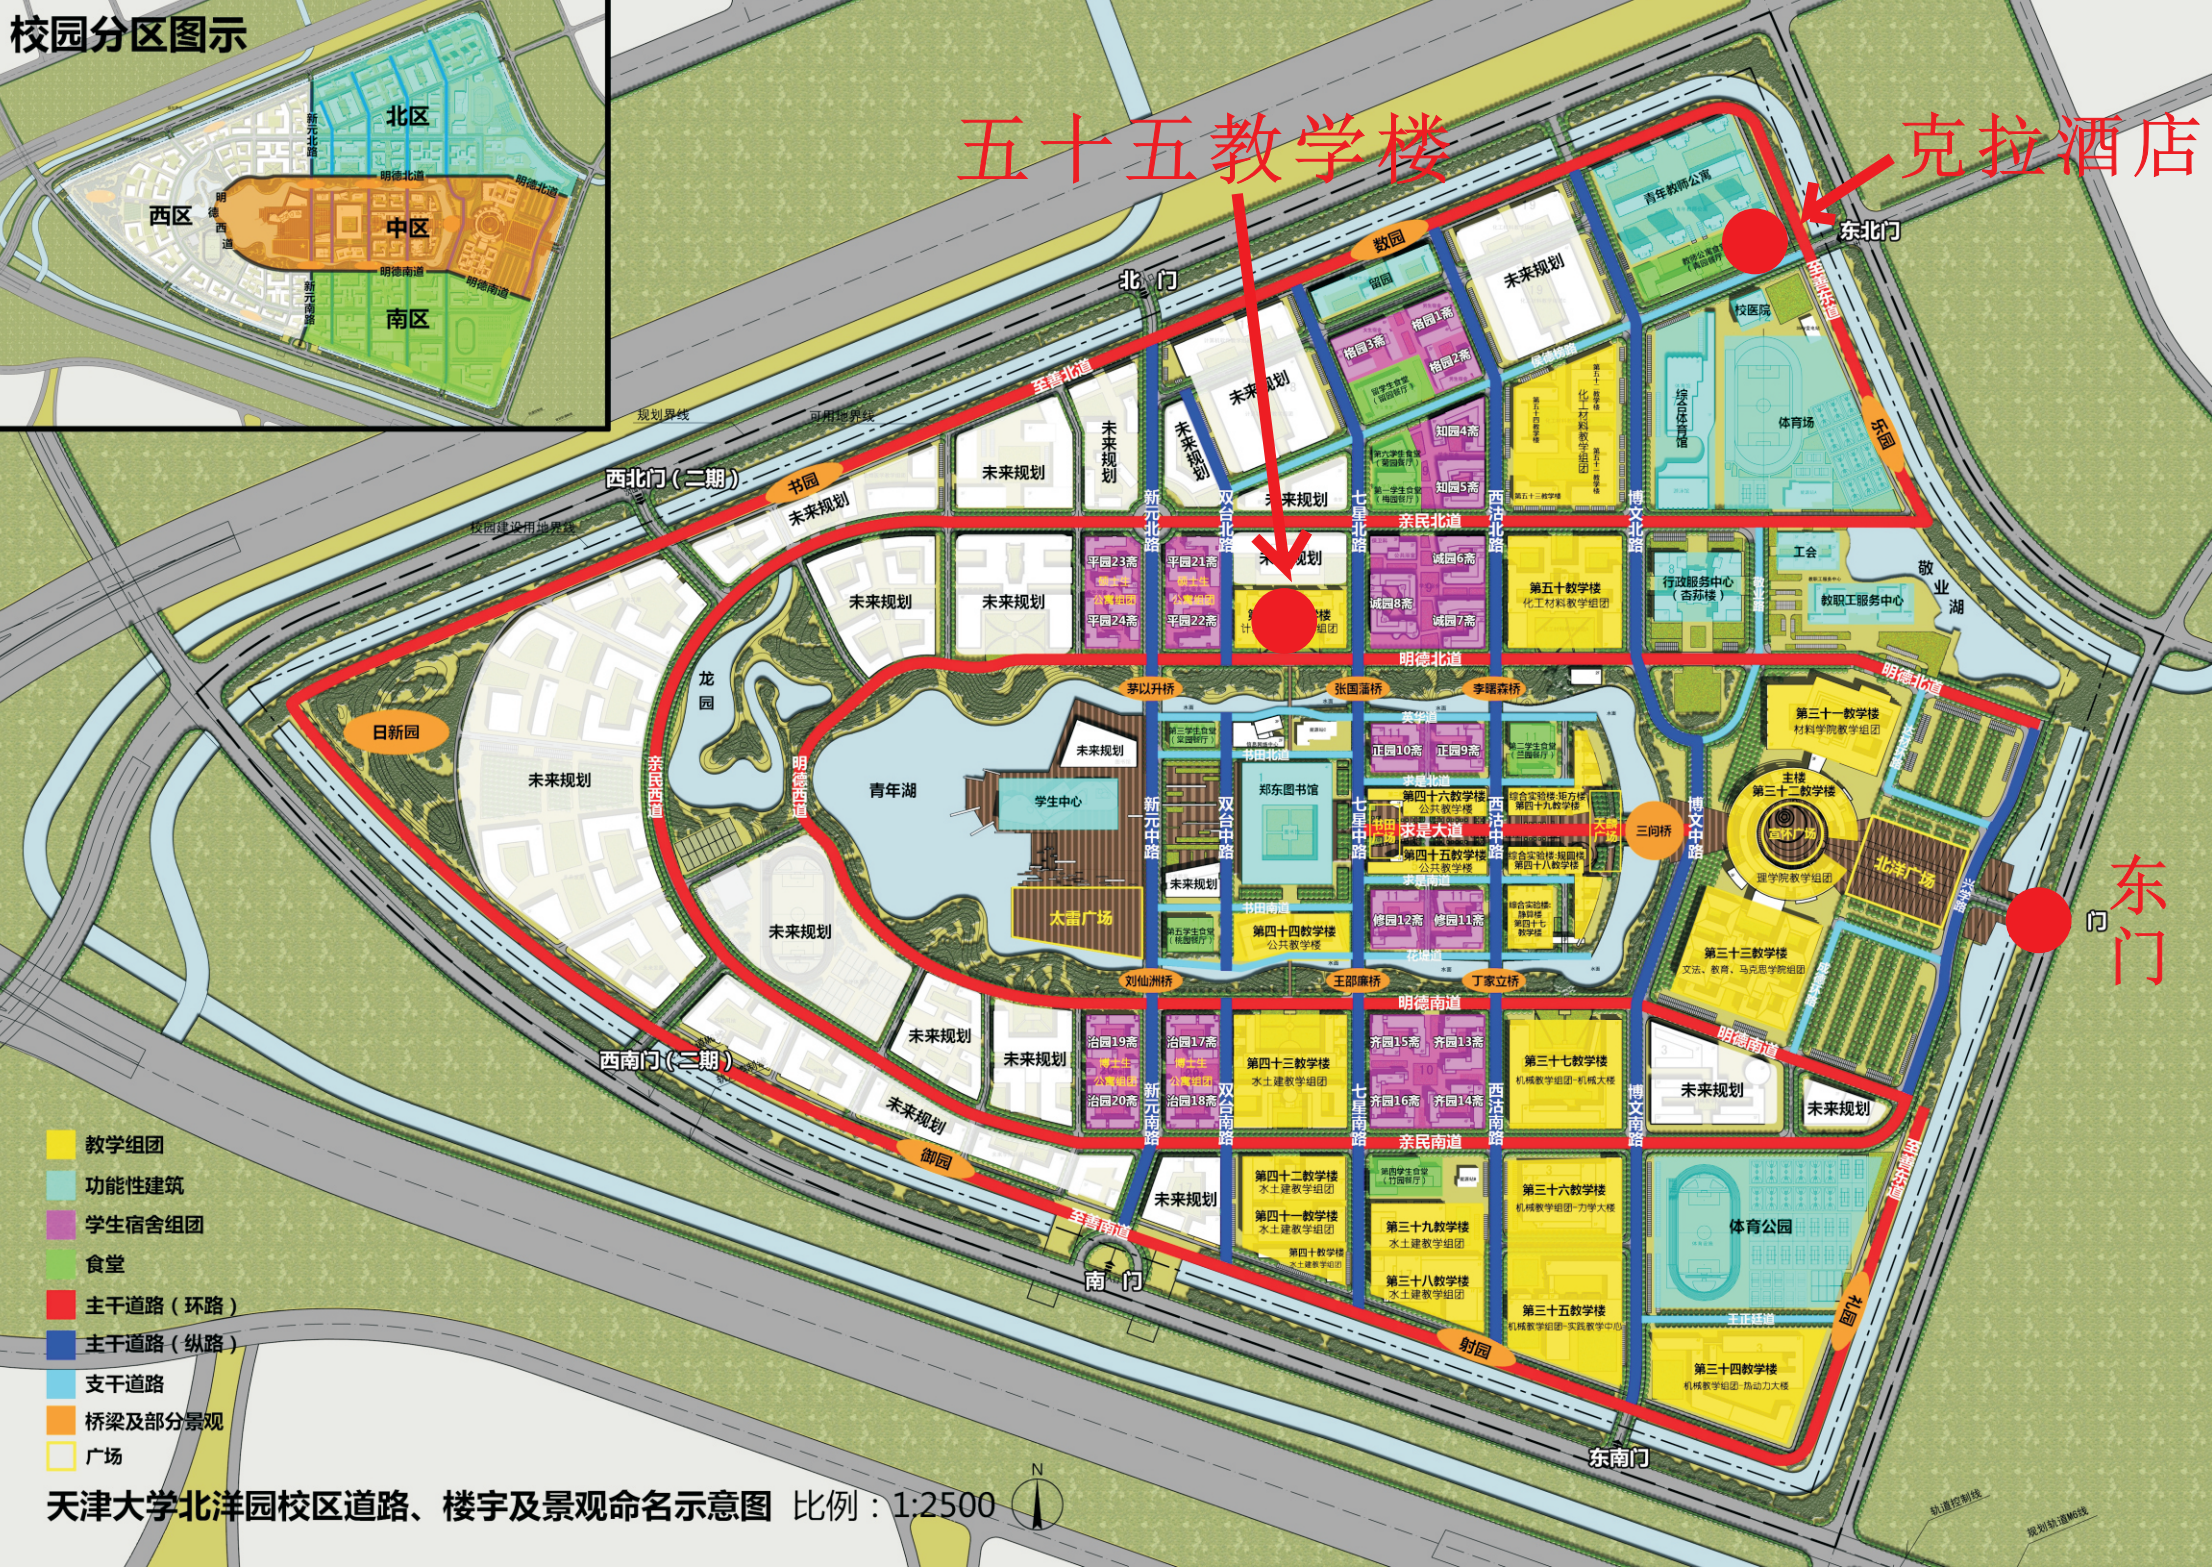

校园分区图示

五十五教学楼

克拉酒店

- 教学组团
- 功能性建筑
- 学生宿舍组团
- 食堂
- 主干道 (环路)
- 主干道 (纵路)
- 支干道路
- 桥梁及部分景观
- 广场

天津大学北洋园校区道路、楼宇及景观命名示意图 比例：1:2500